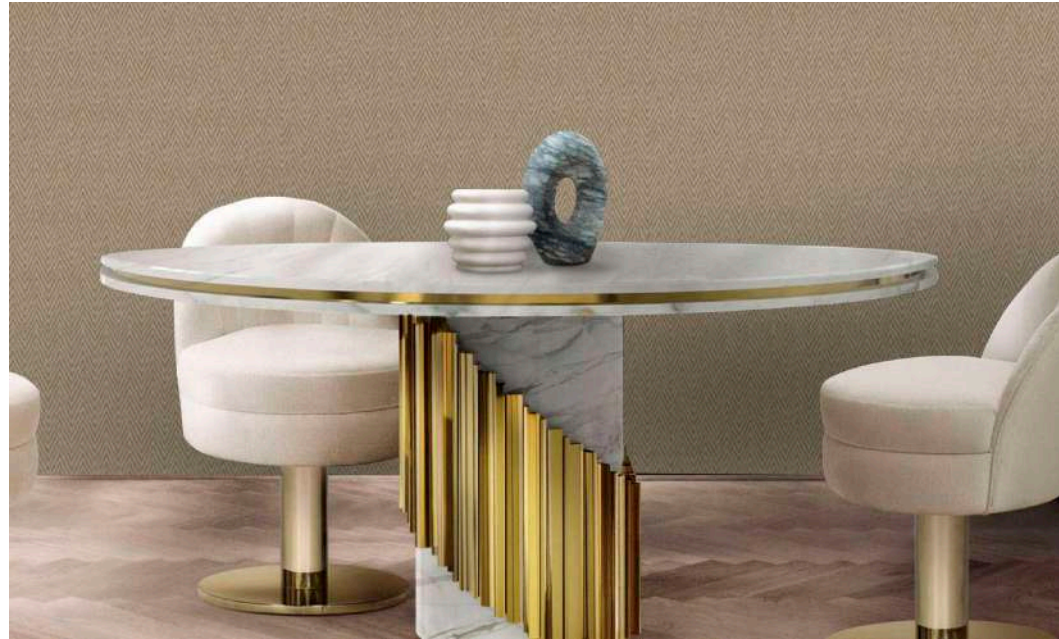

CONCEPTOS 48

DETALLE DEL DISEÑO

PAPEL DE COLGADURA

COLORES DISPONIBLES

CONCEPTOS 04

CONCEPTOS 20

CONCEPTOS 26

CONCEPTOS 50

Tamaño del rollo: 9.5 metros

CASE RECTO
O DEFINIDO