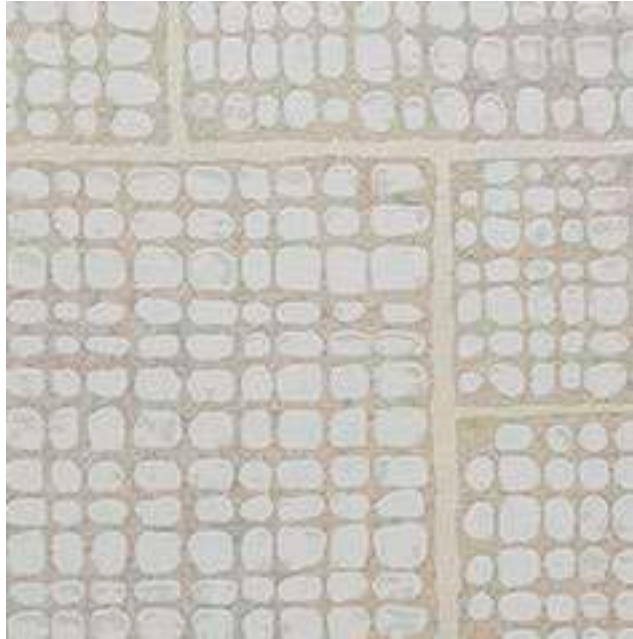

DETALLE DEL DISEÑO

COLORES DISPONIBLES

ORI108

ORI114

ORI123

Tamaño del rollo: 0,53m x 10m

32cm