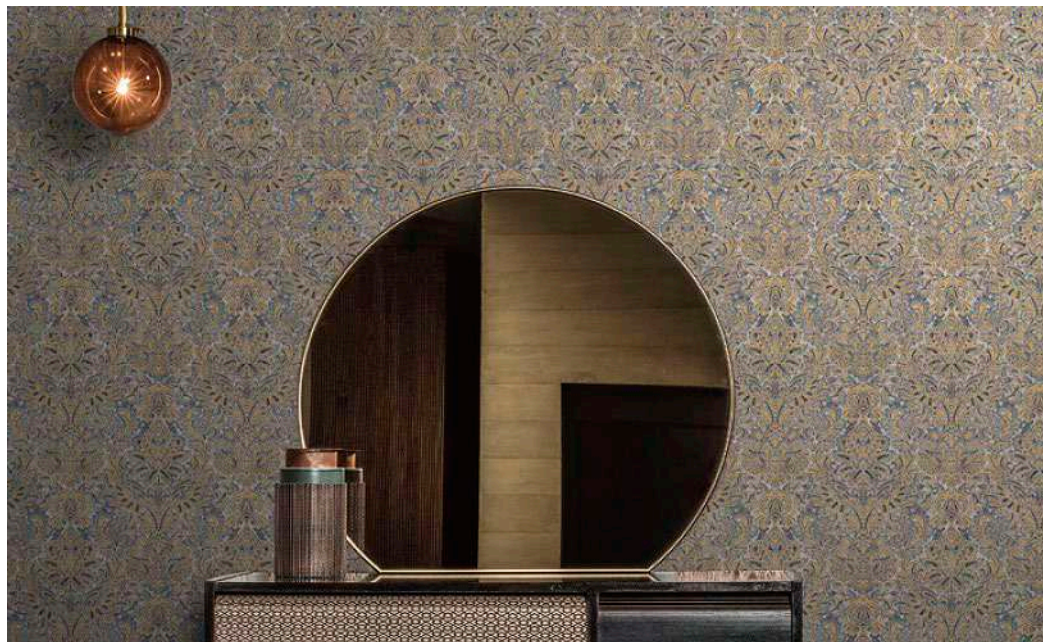

DETALLE DEL DISEÑO

COLORES DISPONIBLES

OR1211

Tamaño del rollo: 0,53m x 10m

CASE RECTO
O DEFINIDO

64cm

PAPEL DE COLGADURA