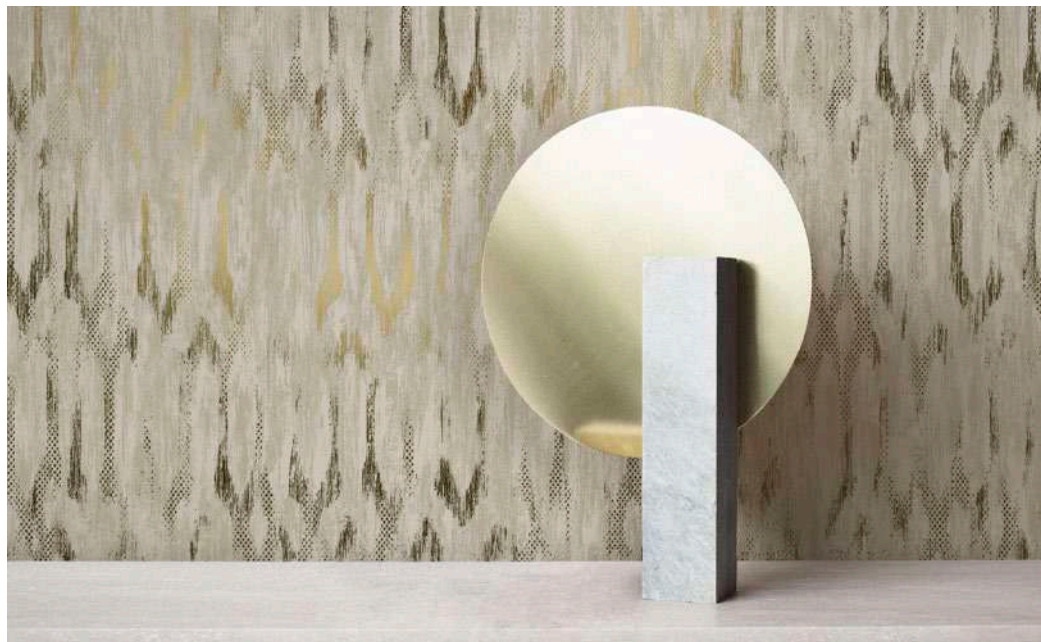

COLORES DISPONIBLES

ORI205

ORI209

ORI212

Tamaño del rollo: 0,53m x 10m

32cm

DETALLE DEL DISEÑO

COLORES DISPONIBLES